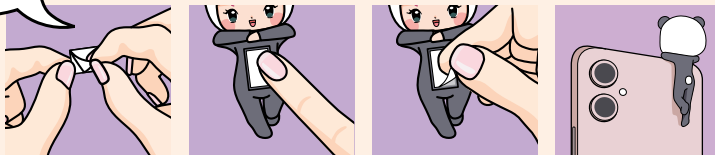

Pero **Lollri Riot no es solo decoración**. Gracias a su acabado de calidad y a su ingeniosa función adhesiva, removible y reutilizable, las figuras se adhieren a todo tipo de superficies lisas: fundas de móvil, portátiles, estanterías, escritorios o incluso tubos de crema. **Pequeños personajes con muchísima actitud**. O como dice el eslogan:

“They don’t decorate your life, they live life with you.”

No eres tú quien elige a tus Riots, son tus Riots quienes te eligen a TI. ¡Que empiece el maravilloso caos! Porque estas 11 adorables figuras de colección llenan de color el día a día.

Tú. Las. Quieres. Todas.

Vive la emoción al máximo: ¡Tus Riots ya te están esperando!

COLLECT
STICK
DECORATE

EL GRAN UNIVERSO DE LOS LOLLI RIOTS

Junto a los Riots, las pequeñas figuras animales **Sleepy Paws y Peeky Paws** son otro de los grandes atractivos de la colección. También permiten personalizar distintos objetos cotidianos gracias a su función adhesiva. A diferencia de los Riots, no se presentan en cajas sorpresas, sino en envases visibles.