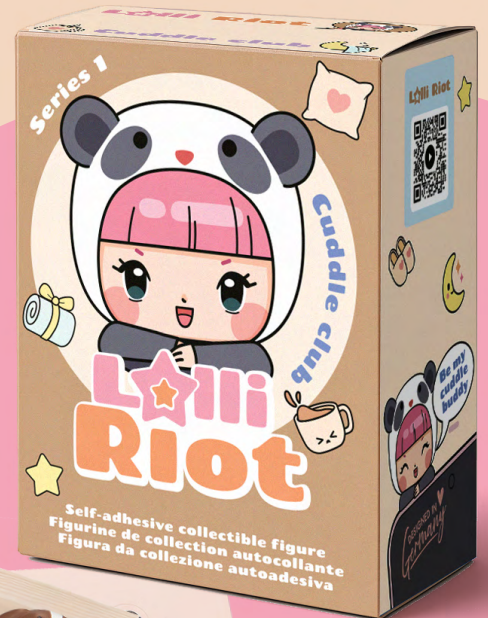

Lilli Riot

Series 1 Cuddle club

LOVE.
SURPRISE.
COLLECT.

JEP, WE'RE HERE NOW!

Con **PENfection x Lollri Riot**, Depesche lanza una colección que es mucho más que simplemente “bonita”: es toda una declaración de estilo que aporta una energía a la vez tierna y descarada al universo de los coleccionables con estilo y los accesorios de papelería modernos.

Entre vibras nostálgicas, fiebre coleccionista y diseño contemporáneo, esta colaboración conecta de lleno con una **generación kidult** que quiere mostrar su personalidad y que ama lo especial.

Lollri Riots: son **10 figuras diseñadas con mimo presentadas en cajas sorpresa**, además de **una figura especial neón** de edición limitada, presente solo dos veces por cada 72 figuras en una unidad de entrega. ¿Efecto sorpresa? Garantizado. ¿Fiebre coleccionista? Inevitable.

Pero **Lollri Riot no es solo decoración**. Gracias a su acabado de calidad y a su ingeniosa función adhesiva, removible y reutilizable, las figuras se adhieren a todo tipo de superficies lisas: fundas de móvil, portátiles, estanterías, escritorios o incluso tubos de crema. **Pequeños personajes con muchísima actitud**. O como dice el eslogan: