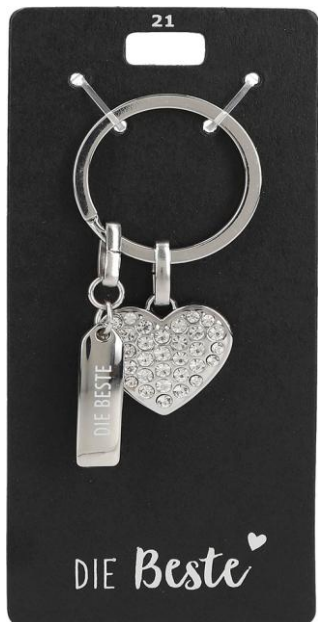

Art. 13720 Glamour Schlüsselanhänger

Motiv: 001 EAN: 4010070714017

Motiv: 002 EAN: 4010070714024

Motiv: 003 EAN: 4010070714031

Motiv: 004 EAN: 4010070714048

Motiv: 005 EAN: 4010070714055

Motiv: 006 EAN: 4010070714062

Motiv: 007 EAN: 4010070714079

Motiv: 008 EAN: 4010070714086

Art. 13720 Glamour Schlüsselanhänger

Motiv: 009 EAN: 4010070714093

Motiv: 010 EAN: 4010070714109

Motiv: 011 EAN: 4010070714116

Motiv: 012 EAN: 4010070714123

Motiv: 013 EAN: 4010070714130

Motiv: 014 EAN: 4010070714147

Motiv: 015 EAN: 4010070714154

Motiv: 016 EAN: 4010070714161

Art. 13720 Glamour Schlüsselanhänger

Motiv: 017 EAN: 4010070714178

Motiv: 018 EAN: 4010070714185

Motiv: 019 EAN: 4010070714192

Motiv: 020 EAN: 4010070714192

Motiv: 021 EAN: 4010070714215

Motiv: 022 EAN: 4010070714222

Motiv: 023 EAN: 4010070714239

Motiv: 024 EAN: 4010070714246