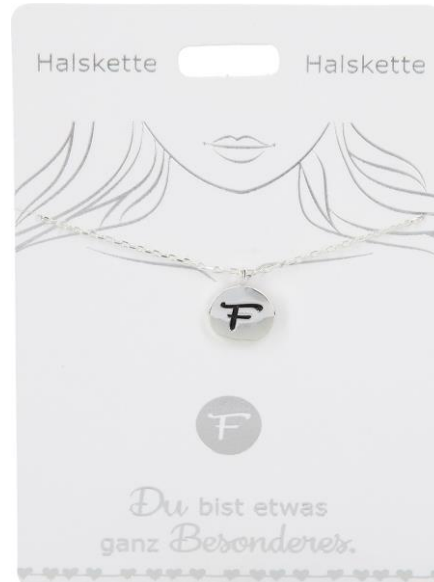

Art. 4710 Halskette, versilbert

Motiv: 001 EAN: 4010070361563

Motiv: 002 EAN: 4010070361570

Motiv: 003 EAN: 4010070361587

Motiv: 004 EAN: 4010070361594

Motiv: 005 EAN: 4010070361600

Motiv: 006 EAN: 4010070361617

Motiv: 007 EAN: 4010070361624

Motiv: 008 EAN: 4010070361631

Art. 4710 Halskette, versilbert

Motiv: 009 EAN: 4010070361648

Motiv: 010 EAN: 4010070361655

Motiv: 011 EAN: 4010070361662

Motiv: 012 EAN: 4010070361679

Motiv: 013 EAN: 4010070361686

Motiv: 014 EAN: 4010070361693

Motiv: 015 EAN: 4010070361709

Motiv: 016 EAN: 4010070361716

Art. 4710 Halskette, versilbert

Motiv: 017 EAN: 4010070361723

Motiv: 018 EAN: 4010070361730

Motiv: 019 EAN: 4010070361747

Motiv: 020 EAN: 4010070361754

Motiv: 021 EAN: 4010070361761

Motiv: 022 EAN: 4010070361778

Motiv: 023 EAN: 4010070361785

Motiv: 024 EAN: 4010070361792

Art. 4710 Halskette, versilbert