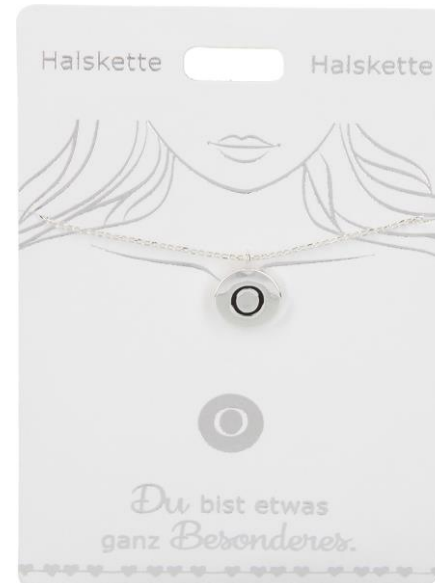

Motiv: 031 EAN: 4010070361860