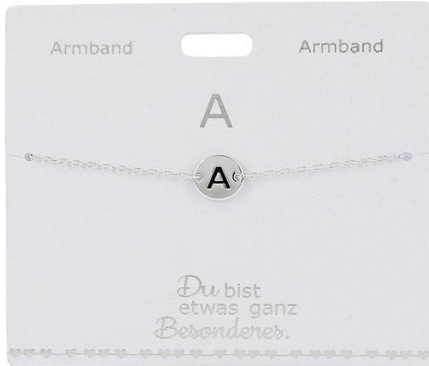

Art. 4715 Namensarmband

Motiv: 001 EAN: 4010070331214

Motiv: 002 EAN: 4010070331221

Motiv: 003 EAN: 4010070331238

Motiv: 004 EAN: 4010070331245

Motiv: 005 EAN: 4010070331252

Motiv: 006 EAN: 4010070331269

Motiv: 007 EAN: 4010070331276