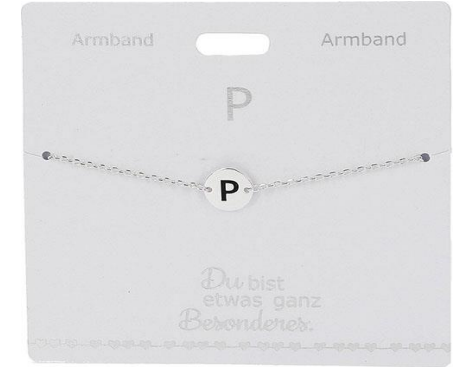

Motiv: 016 EAN: 4010070331368