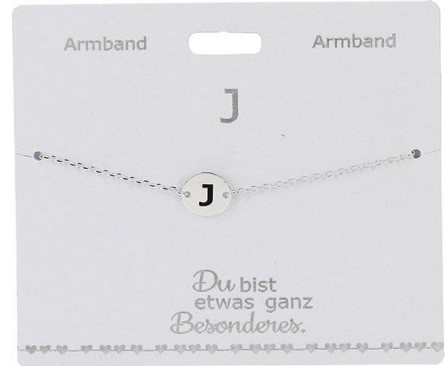

Art. 4715 Namensarmband

Motiv: 001 EAN: 4010070331214

Motiv: 002 EAN: 4010070331221

Motiv: 003 EAN: 4010070331238

Motiv: 004 EAN: 4010070331245

Motiv: 005 EAN: 4010070331252

Motiv: 006 EAN: 4010070331269

Motiv: 007 EAN: 4010070331276

Motiv: 008 EAN: 4010070331283

Motiv: 009 EAN: 4010070331290

Motiv: 010 EAN: 4010070331306

Motiv: 011 EAN: 4010070331313

Motiv: 012 EAN: 4010070331320

Art. 4715 Namensarmband

Motiv: 013 EAN: 4010070331337

Motiv: 014 EAN: 4010070331344