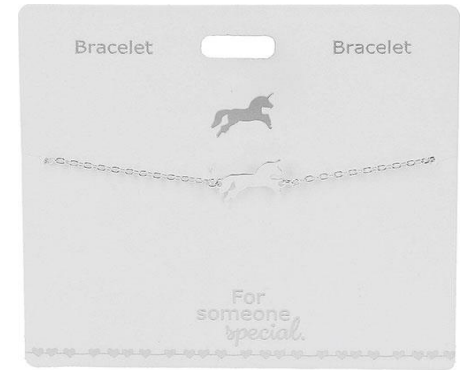

Motief: 016