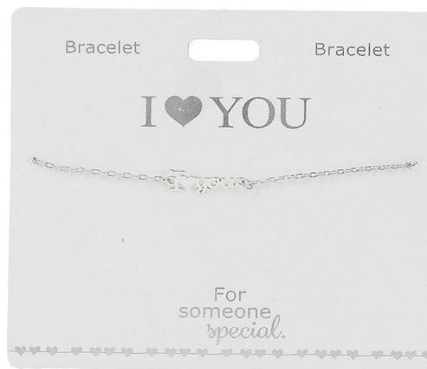

Motief: 027