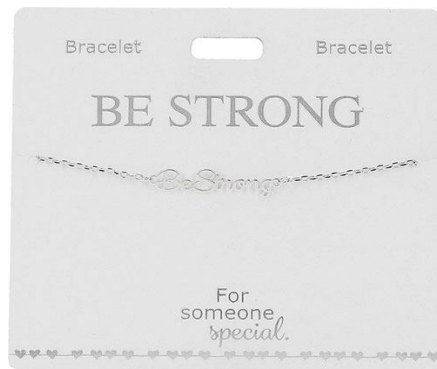

Motief: 026