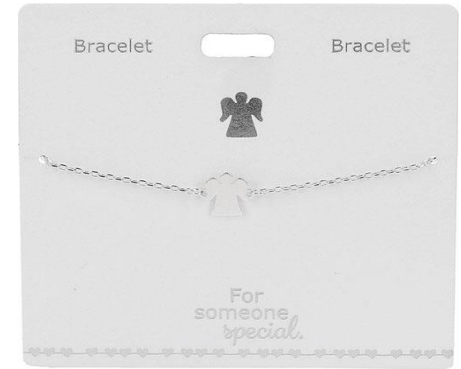

Art. 314710 Armband met naam, verzilverd

Motief: 001

Motief: 002

Motief: 003

Motief: 004

Motief: 005

Motief: 006

Motief: 007

Motief: 016

Motief: 017

Motief: 018

Motief: 019

Motief: 020

Motief: 021

Motief: 022

Motief: 023