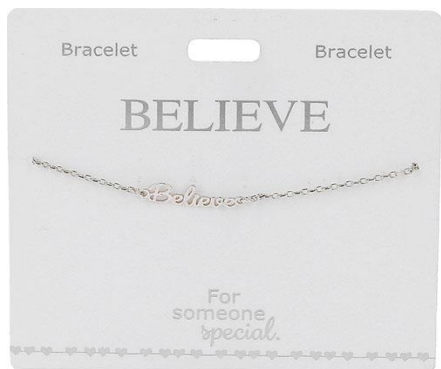

Art. 314710 Armband met naam, verzilverd

Motief: 001

Motief: 002

Motief: 003

Motief: 004

Motief: 005

Motief: 006

Motief: 007

Motief: 024

Motief: 025

Motief: 026

Motief: 027

Motief: 028

Motief: 029

Motief: 030

Motief: 031