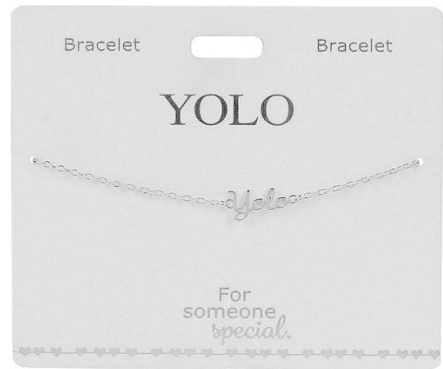

Art. 314710 Armband met naam, verzilverd

Motief: 001

Motief: 002

Motief: 003

Motief: 004

Motief: 005

Motief: 006

Motief: 007

Motief: 016

Motief: 017

Motief: 018

Motief: 019

Motief: 020

Motief: 021

Motief: 022

Motief: 023