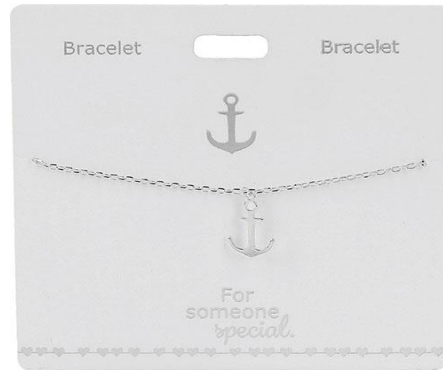

Art. 314710 Armband met naam, verzilverd

Motief: 001

Motief: 002

Motief: 003

Motief: 004

Motief: 005

Motief: 006

Motief: 007

Motief: 008

Motief: 009

Motief: 010

Motief: 011

Motief: 012

Motief: 013

Motief: 014

Motief: 015