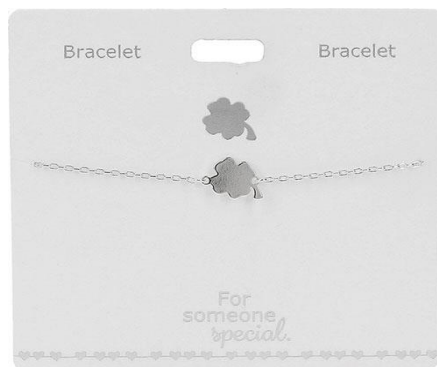

Art. 314710 Armband met naam, verzilverd

Motief: 001

Motief: 002

Motief: 003

Motief: 004

Motief: 005

Motief: 006

Motief: 007

Motief: 008

Motief: 009

Motief: 010

Motief: 011

Motief: 012

Motief: 013

Motief: 014

Motief: 015