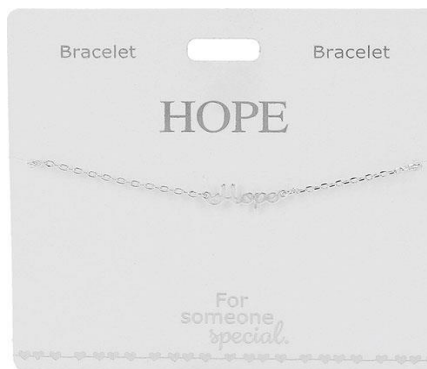

Art. 314710 Armband met naam, verzilverd

Motief: 001

Motief: 002

Motief: 003

Motief: 004

Motief: 005

Motief: 006

Motief: 007

Motief: 024

Motief: 025

Motief: 026

Motief: 027

Motief: 028

Motief: 029

Motief: 030

Motief: 031