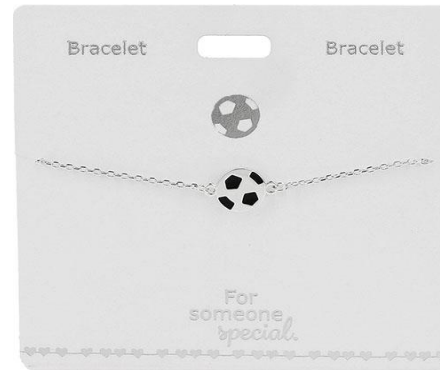

Motief: 015